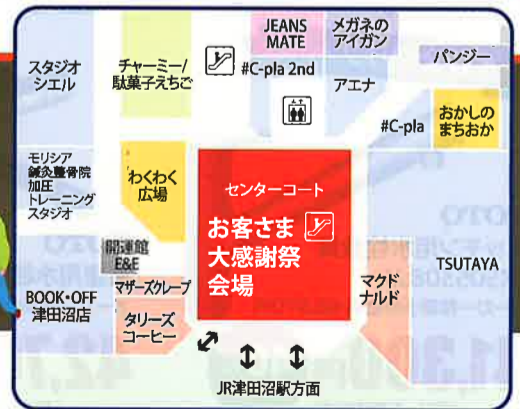

668,800円 **50% OFF**
(税込・工事費別途)

- お掃除ラクラクほっかり床
- コンフォートウエーブシャワー
- 魔法びん浴槽
- お掃除ラクラク排水口
- お掃除ラクラク鏡

Present 1 **ご来場特典**

本チラシ右上の引換券を
ご持参ください
**食器用洗剤
プレゼント!**

※画像はイメージです。
※景品は数に限りがあります。なくなった
場合、他の景品となります。

Present 2 **キッズ特典**

期間中、ご来場いただいたお子さまには
**ガチャガチャマシンで
おもちゃ
プレゼント!**

※お一人さま1回限り

2025 **1/17** (金)・**18** (土)・**19** (日) 10:00~18:00

会場 **モリシア津田沼1F センターコート**

※表示の価格は現金一括払いの価格です。※工事費用は、当店が指定する工事内容に準じた価格とさせていただきます。※「クラシモ」は京葉住設㈱の登録商標です。※写真はイメージです。また印刷上、実際の色と異なる場合がございます。※本チラシに掲載している価格は2025年1月31日まで有効です。