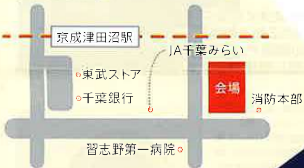

11.9 土 10 日

10:00 - 15:00

開催場所

習志野市役所

駐車スペースに限りがありますので、バス・電車などの公共交通機関をご利用ください。

リフォーム
相談会

各種 ガス機器の展示
予約販売

小学校
児童絵画展
10日(日)表彰式